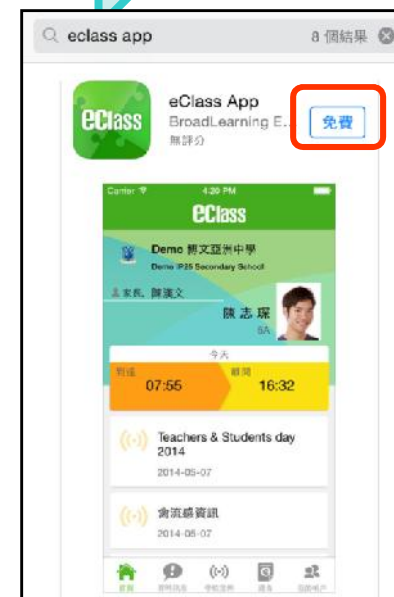

## eClass App 簡介

# eClass 安裝部份 (Android)

到Play Store

搜尋“eClass”

安裝eClass App

# eClass 安裝部份 (iOS)

到Play Store

搜尋“eClass”

安裝eClass App